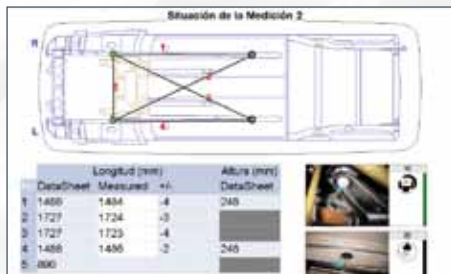

MEDIDOR DIGITAL

SP100705

MEDIDOR DIGITAL

Informes antes y después de introducir los datos, pueden imprimirse o archivarlos.

Fácil visibilidad de las medidas en el lector de la barra, que también da la posibilidad de congelar los resultados y comprobar las diferencias.

- Fácil y rápido de medir punto a punto (largo, diagonales y por simetría)
- Su versatilidad nos permite hacer mediciones en bancadas, plataformas, elevadores o en el suelo.
- Enganche centrador magnético único y patentado que nos da la facilidad de que una sola persona pueda realizar todas las mediciones.
- Imprime toda la documentación antes y después de la medición o realiza un archivo informático.
- Fácil de instalar y fácil de utilizar
- El precio incluye el programa y 12 meses de suscripción a la base de datos
- La herramienta perfecta para diagnóstico, reparación y control de calidad
- Utilizando el nivel permite hacer comparaciones de altura