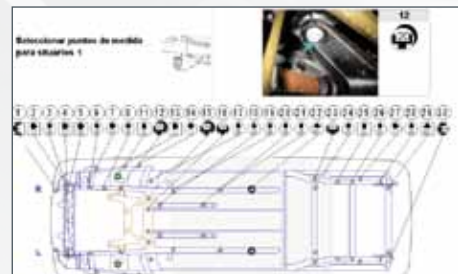

MEDIDOR DIGITAL

SP100705

MEDIDOR DIGITAL

Informes antes y después de introducir los datos, pueden imprimirse o archivarlos.

Fácil visibilidad de las medidas en el lector de la barra, que también da la posibilidad de congelar los resultados y comprobar las diferencias.

- Fácil y rápido de medir punto a punto (largo, diagonales y por simetría)
- Su versatilidad nos permite hacer mediciones en bancadas, plataformas, elevadores o en el suelo.
- Enganche centrador magnético único y patentado que nos da la facilidad de que una sola persona pueda realizar todas las mediciones.
- Imprime toda la documentación antes y después de la medición o realiza un archivo informático.
- Fácil de instalar y fácil de utilizar
- El precio incluye el programa y 12 meses de suscripción a la base de datos
- La herramienta perfecta para diagnóstico, reparación y control de calidad
- Utilizando el nivel permite hacer comparaciones de altura